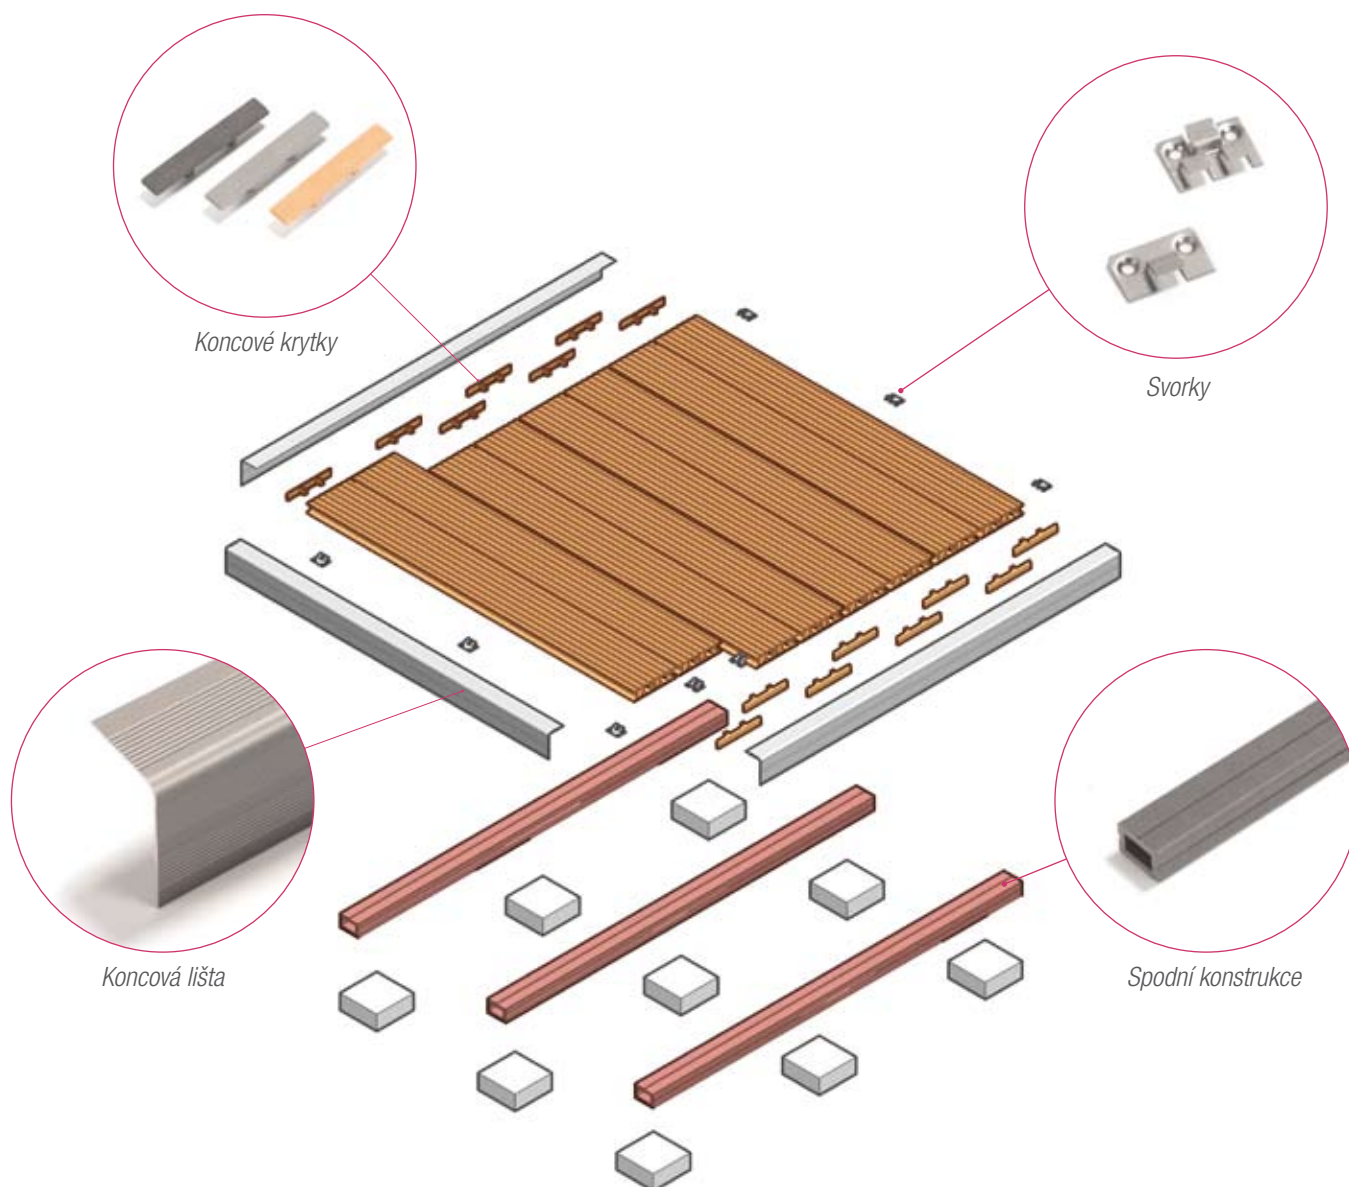

RELAZZO – TERASOVÉ POCHOZÍ POROROŠTY

VZORY

Tvary

Přejete si klasické, paralelní nebo nápadité vzory - terasový systém Relazzo Vám umožní vytvoření individuálního vzhledu bez omezení.

RELAZZO – TERASOVÉ POCHOZÍ POROROŠTY

BARVY

Nabídka různých barev a množství doplňkových prvků k systému splní všechna Vaše individuální přání.

Barva a vzor	Povrch	
	rýhovaný	vroubkovaný
Terra (tmavěhnědá)		
Sabbia (písková)		
Ciotollo (šedá)		
Ametista (červenohnědá)		
Ambra (hnědá)		
Grano (světlehnědá)		

Každý pororošt má rýhovaný i vroubkovaný povrch.

RELAZZO – TERASOVÉ POCHOZÍ POROROŠTY

SYSTÉMOVÉ KOMPONENTY

Položení terasového systému Relazzo

Pororošty upevníme svorkami z vysoce hodnotné ušlechtilé oceli V4A k spodní konstrukci. Výhoda: odstupy mezi jednotlivými profily udávají svorky a to Vám umožní jednoduchou a rychlou pokládku terasy bez přečnávajících šroubů.

Dokonalý vzhled okrajů

Duté komory terasových profilů uzavřeme s barevně ladící koncovou krytkou z materiálu RAUWOOD nebo hliníkovou koncovou lištou. Koncové krytky jsou nejen zdařilé na pohled, ale zaručují ochranu před znečištěním a vniknutím vlhkosti.